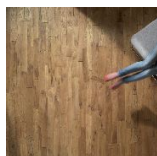

## Художественный паркет Berti Laser Inlays Palladio

**Производитель:** BERTI  
**Код товара:** Художественный паркет Berti Laser Inlays Palladio  
**Артикул:** BRT-241  
**Страна производства:** Италия  
**Коллекция:** Laser Inlays  
**Размеры:** Любые размеры под заказ  
**Порода дерева:** Любая порода под заказ  
**Селекция:** Рустик, натур, селект (по выбору заказчика)  
**Фаска:** С фаской  
**Тип покрытия:** Лак или масло (по выбору заказчика)  
**Соединение:** Клеевое  
**Тип поверхности:** Матовая или глянцевая (по выбору заказчика)