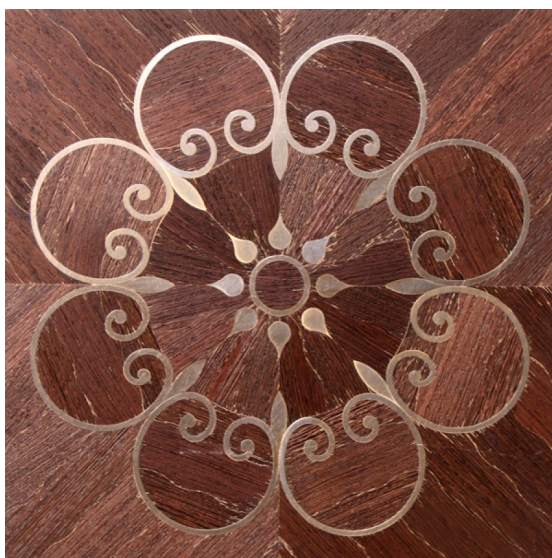

ПАРКЕТ | СТЕНОВЫЕ ПАНЕЛИ | ДВЕРИ

Модули паркета Berti Square Space Carraretto Steel

Производитель: BERTI
Код товара: Модули паркета Berti Square Space Carraretto Steel
Артикул: BRT-243
Страна производства: Италия
Коллекция: Square Space
Размеры: 450x450 мм, 500x500 мм
Порода дерева: Венге, сталь; любая порода под заказ
Селекция: Рустик, натур, селект (по выбору заказчика)
Фаска: С фаской
Тип покрытия: Лак или масло (по выбору заказчика)
Соединение: Паз (шпонка)
Тип поверхности: Матовая или глянцевая (по выбору заказчика)