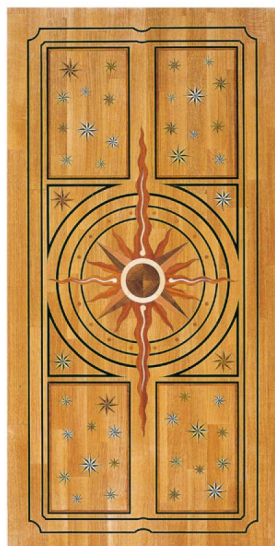

ПАРКЕТ | СТЕНОВЫЕ ПАНЕЛИ | ДВЕРИ

Художественный паркет Berti Laser Inlays De Medici

Производитель: BERTI

Код товара: Художественный паркет Berti Laser Inlays De Medici

Артикул: BRT-247

Страна производства: Италия

Коллекция: Laser Inlays

Размеры: 14x1010x2010 мм

Порода дерева: Дуб, венге, вишня, дуссия, клен, орех европейский;
любая порода на заказ

Селекция: Рустик, натур, селект (по выбору заказчика)

Фаска: С фаской или без фаски (по выбору заказчика)