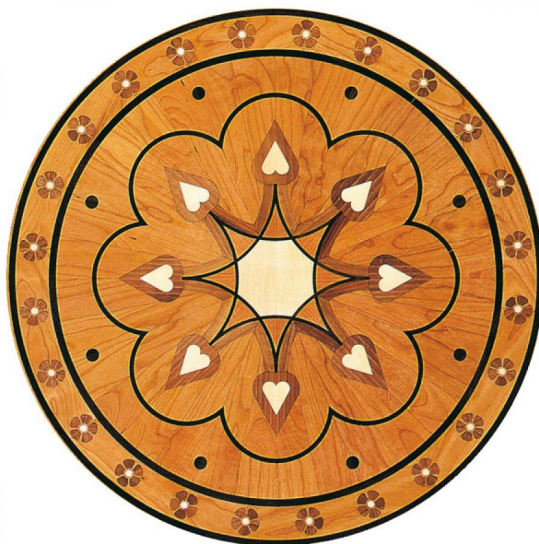

ПАРКЕТ | СТЕНОВЫЕ ПАНЕЛИ | ДВЕРИ

Художественный паркет Berti Laser Inlays Manfredini

Производитель: BERTI

Код товара: Художественный паркет Berti Laser Inlays Manfredini

Артикул: BRT-250

Страна производства: Италия

Коллекция: Laser Inlays

Размеры: 14x800 мм, 14x1200 мм

Порода дерева: Вишня, венге, орех европейский, клен; любая порода на заказ

Селекция: Рустик, натур, селект (по выбору заказчика)

Фаска: С фаской или без фаски (по выбору заказчика)