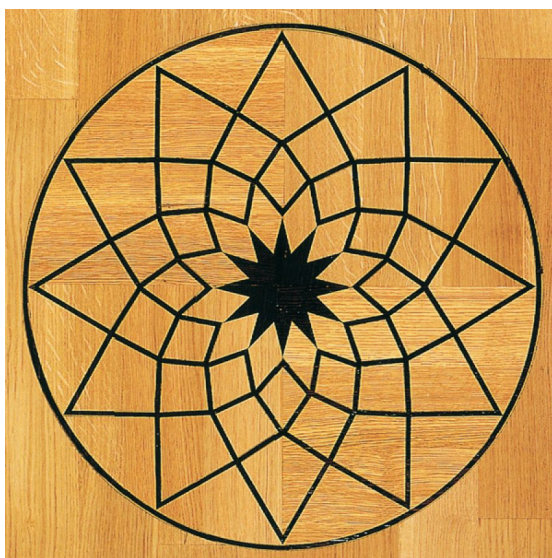

ПАРКЕТ | СТЕНОВЫЕ ПАНЕЛИ | ДВЕРИ

Художественный паркет Berti Laser Inlays Wollemborg

Производитель: BERTI
Код товара: Художественный паркет Berti Laser Inlays Wollemborg
Артикул: BRT-256
Страна производства: Италия
Коллекция: Laser Inlays
Размеры: 14x800 мм, 14x1200 мм
Порода дерева: Дуб, венге; любая порода под заказ
Селекция: Рустик, натур, селект (по выбору заказчика)
Фаска: С фаской или без фаски (по выбору заказчика)
Тип покрытия: Масло или лак (по выбору заказчика)
Соединение: Клеевое
Тип поверхности: Матовая или глянцевая (по выбору заказчика)