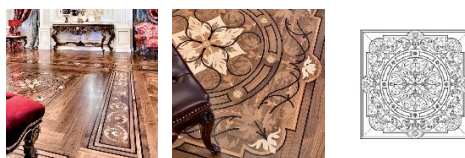

Художественный паркет Berti Laser Inlays Rizzardi

Производитель: BERTI

Код товара: Художественный паркет Berti Laser Inlays Rizzardi

Артикул: BRT-259

Страна производства: Италия

Коллекция: Laser Inlays

Размеры: 14x1200x1200 мм

Порода дерева: Любая порода на заказ

Селекция: Рустик, натур, селект (по выбору заказчика)

Фаска: С фаской или без фаски (по выбору заказчика)

Тип покрытия: Масло или лак (по выбору заказчика)

Соединение: Клеевое

Тип поверхности: Матовая или глянцевая (по выбору заказчика)

КЛИЕНТСКИЙ ЦЕНТР

+7 (800) 100 83 54

Пишите нам

+7 (495) 972 83 54

#designstudioparquet