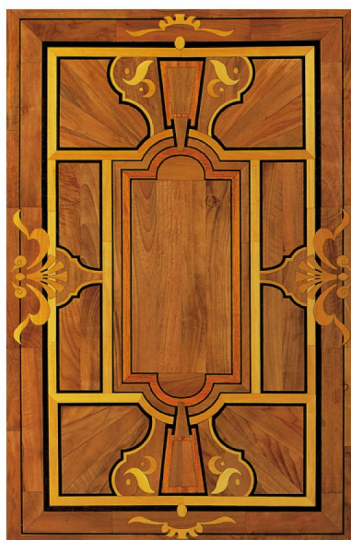

ПАРКЕТ | СТЕНОВЫЕ ПАНЕЛИ | ДВЕРИ

Художественный паркет Berti Laser Inlays Angaran

Производитель: BERTI
Код товара: Художественный паркет Berti Laser Inlays Angaran
Артикул: BRT-263
Страна производства: Италия
Коллекция: Laser Inlays
Размеры: 14x1000x1500 мм
Порода дерева: Орех европейский, венге, клен, дуссия; любая порода на заказ
Селекция: Рустик, натур, селект (по выбору заказчика)
Фаска: С фаской или без фаски (по выбору заказчика)
Тип покрытия: Масло или лак (по выбору заказчика)
Соединение: Клеевое
Тип поверхности: Матовая или глянцевая (по выбору заказчика)