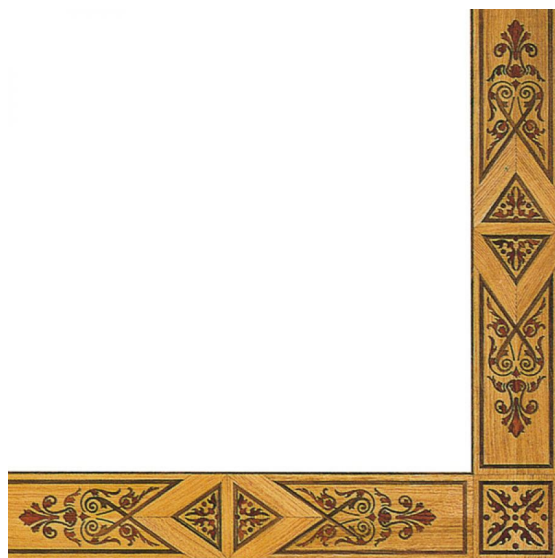

## Художественный бордюр Berti Laser Inlays Moschini

**Производитель:** BERTI

**Код товара:** Художественный бордюр Berti Laser Inlays Moschini

**Артикул:** BRT-271

**Страна производства:** Италия

**Коллекция:** Laser Inlays

**Размеры:** 14x148 мм, 14x222 мм

**Порода дерева:** Дуб, дуссия, орех европейский; любая порода под заказ

**Фаска:** Без фаски

**Тип покрытия:** Лак или масло (по выбору заказчика)

**Соединение:** Клеевое

**Тип поверхности:** Матовая или глянцевая (по выбору заказчика)