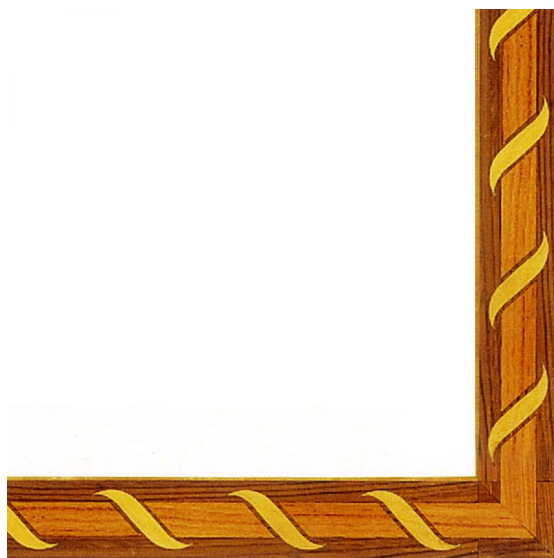

ПАРКЕТ | СТЕНОВЫЕ ПАНЕЛИ | ДВЕРИ

Художественный бордюр Bertl Laser Inlays Da Porto

Производитель: BERTI

Код товара: Художественный бордюр Bertl Laser Inlays Da Porto

Артикул: BRT-274

Страна производства: Италия

Коллекция: Laser Inlays

Размеры: 14x77,7 мм, 14x148 мм, 14x222 мм

Порода дерева: Тик, клен, дуссия; любая порода под заказ

Фаска: Без фаски

Тип покрытия: Лак или масло (по выбору заказчика)

Соединение: Клеевое