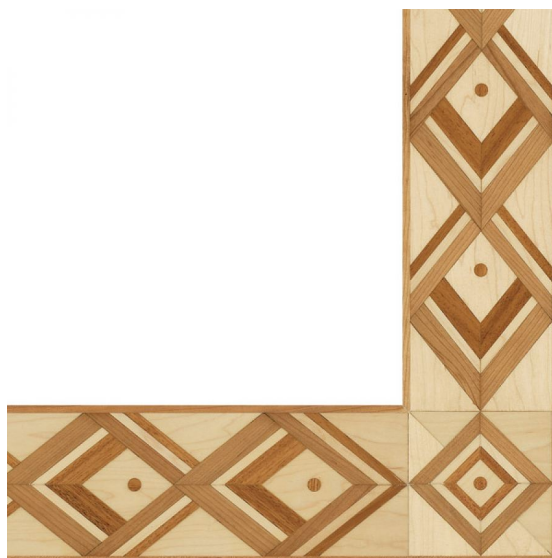

ПАРКЕТ | СТЕНОВЫЕ ПАНЕЛИ | ДВЕРИ

Художественный бордюр Bertì Laser Inlays Arrighi

Производитель: BERTÌ

Код товара: Художественный бордюр Bertì Laser Inlays Arrighi

Артикул: BRT-294

Страна производства: Италия

Коллекция: Laser Inlays

Размеры: 14x152 мм, 14x222 мм

Порода дерева: Клен, дуссия, вишня американская; любые породы под заказ

Фаска: Без фаски

Тип покрытия: Лак или масло (по выбору заказчика)

Тип поверхности: Матовая или глянцевая (по выбору заказчика)