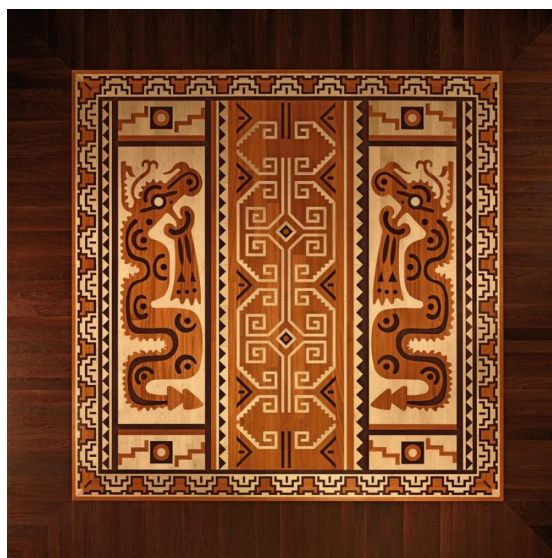

ПАРКЕТ | СТЕНОВЫЕ ПАНЕЛИ | ДВЕРИ

Художественный паркет Berti Laser Inlays Mexico

Производитель: BERTI

Код товара: Художественный паркет Berti Laser Inlays Mexico

Артикул: BRT-304

Страна производства: Италия

Коллекция: Laser Inlays

Размеры: 14x1209x1209 мм, 14x3165x3165 мм

Порода дерева: Клен, дуссия, панга-панга; любая порода под заказ

Селекция: Рустик, натур, селект (по выбору заказчика)

Фаска: С фаской

Тип покрытия: Лак или масло (по выбору заказчика)

Соединение: Клеевое

Тип поверхности: Матовая или глянцевая (по выбору заказчика)

Твёрдость породы: 4,0-5,0 по Бринеллю

КЛИЕНТСКИЙ ЦЕНТР

+7 (800) 100 83 54

Пишите нам

+7 (495) 972 83 54