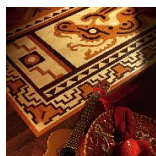

Художественный паркет Berti Laser Inlays Mexico

Производитель: BERTI

Код товара: Художественный паркет Berti Laser Inlays Mexico

Артикул: BRT-304

Страна производства: Италия

Коллекция: Laser Inlays

Размеры: 14x1209x1209 мм, 14x3165x3165 мм

Порода дерева: Клен, дуссия, панга-панга; любая порода под заказ

Селекция: Рустик, натур, селект (по выбору заказчика)

Фаска: С фаской

Тип покрытия: Лак или масло (по выбору заказчика)

Соединение: Клеевое

Тип поверхности: Матовая или глянцевая (по выбору заказчика)

Твёрдость породы: 4,0-5,0 по Бринеллю

КЛИЕНТСКИЙ ЦЕНТР

+7 (800) 100 83 54

Пишите нам

+7 (495) 972 83 54