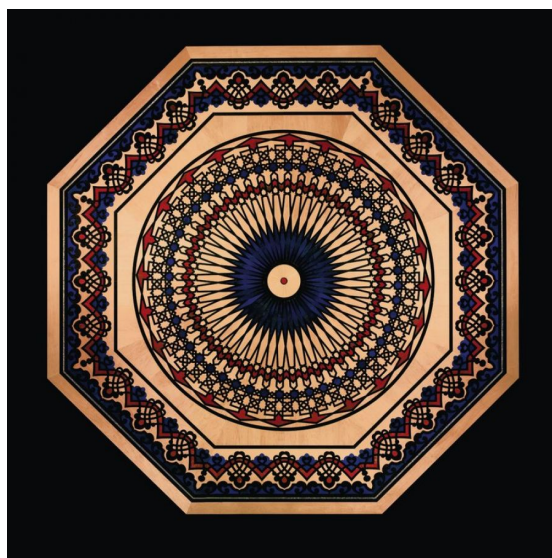

ПАРКЕТ | СТЕНОВЫЕ ПАНЕЛИ | ДВЕРИ

Художественный паркет Berti Laser Inlays Middle East

Производитель: BERTI

Код товара: Художественный паркет Berti Laser Inlays Middle East

Артикул: BRT-306

Страна производства: Италия

Коллекция: Laser Inlays

Размеры: 14x3493x3493 мм

Порода дерева: Клен, венге, красная и синяя смола, кристаллы Swarovski;
любая порода под заказ

Селекция: Рустик, натур, селект (по выбору заказчика)

Фаска: С фаской