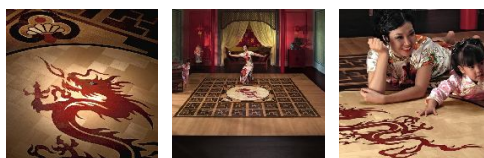

ПАРКЕТ | СТЕНОВЫЕ ПАНЕЛИ | ДВЕРИ

Художественный паркет Berti Laser Inlays China

Производитель: BERTI

Код товара: Художественный паркет Berti Laser Inlays China

Артикул: BRT-307

Страна производства: Италия

Коллекция: Laser Inlays

Размеры: 14x3240x3240 мм

Порода дерева: Дуб, панга-панга, клен, красная смола, хрусталь; любая порода под заказ

Селекция: Рустик, натур, селект (по выбору заказчика)

Фаска: С фаской

Тип покрытия: Лак или масло (по выбору заказчика)