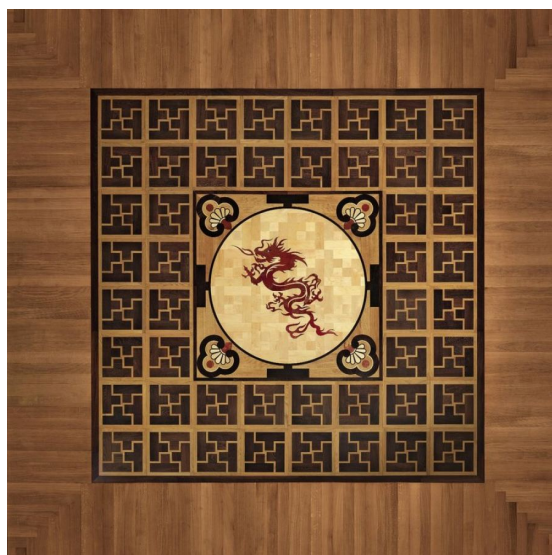

ПАРКЕТ | СТЕНОВЫЕ ПАНЕЛИ | ДВЕРИ

Художественный паркет Berti Laser Inlays China

Производитель: BERTI

Код товара: Художественный паркет Berti Laser Inlays China

Артикул: BRT-307

Страна производства: Италия

Коллекция: Laser Inlays

Размеры: 14x3240x3240 мм

Порода дерева: Дуб, панга-панга, клен, красная смола, хрусталь; любая порода под заказ

Селекция: Рустик, натур, селект (по выбору заказчика)

Фаска: С фаской

Тип покрытия: Лак или масло (по выбору заказчика)