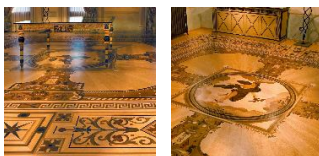

ПАРКЕТ | СТЕНОВЫЕ ПАНЕЛИ | ДВЕРИ

Художественный паркет Berti Laser Inlays BRT-312

Производитель: BERTI

Код товара: Художественный паркет Berti Laser Inlays BRT-312

Артикул: BRT-312

Страна производства: Италия

Коллекция: Laser Inlays

Размеры: Любые размеры под заказ

Порода дерева: Любая порода под заказ

Селекция: Рустик, натур, селект (по выбору заказчика)

Фаска: Без фаски

Тип покрытия: Лак или масло (по выбору заказчика)