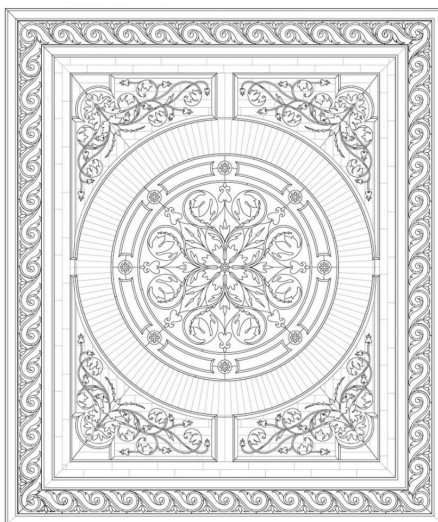

## Художественный паркет Berti Laser Inlays BRT-318

**Производитель:** BERTI

**Код товара:** Художественный паркет Berti Laser Inlays BRT-318

**Артикул:** BRT-318

**Страна производства:** Италия

**Коллекция:** Laser Inlays