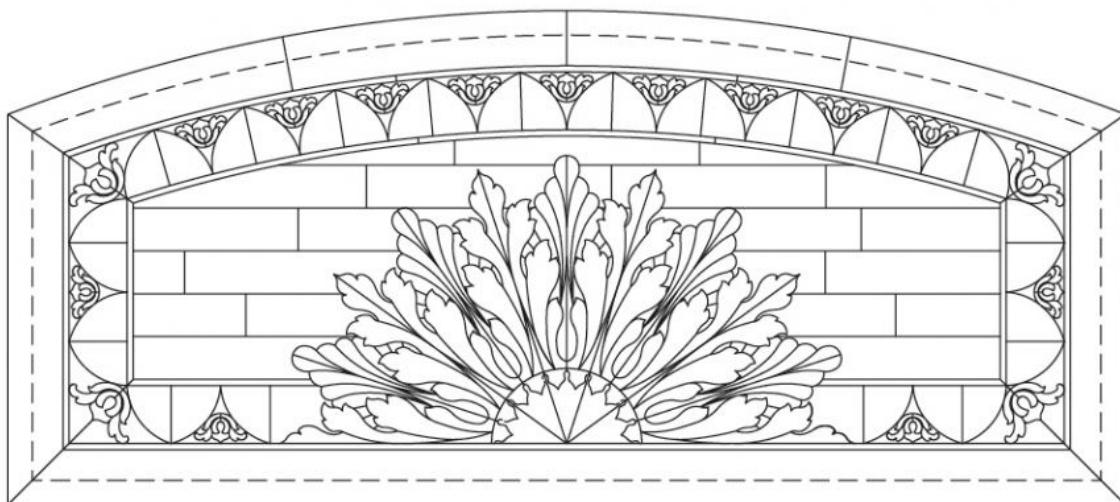

ПАРКЕТ | СТЕНОВЫЕ ПАНЕЛИ | ДВЕРИ

Художественный паркет Berti Laser Inlays BRT-326

Производитель: BERTI

Код товара: Художественный паркет Berti Laser Inlays BRT-326

Артикул: BRT-326

Страна производства: Италия

Коллекция: Laser Inlays

Размеры: Любые размеры под заказ

Порода дерева: Клен, мербау, кабреува, тик, вишня; любая порода под заказ

Селекция: Рустик, натур, селект (по выбору заказчика)

Фаска: С фаской или без фаски (по выбору заказчика)