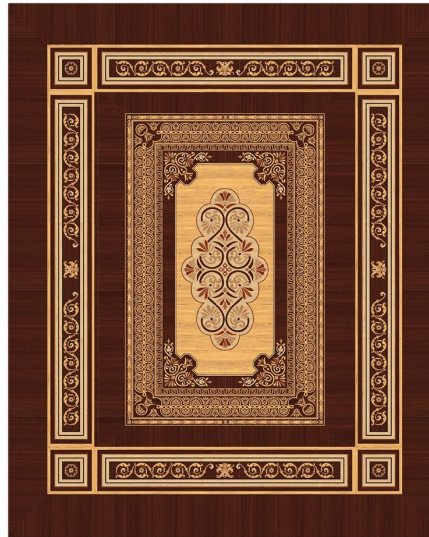

ПАРКЕТ | СТЕНОВЫЕ ПАНЕЛИ | ДВЕРИ

Художественный паркет Berti Laser Inlays BRT-332

Производитель: BERTI

Код товара: Художественный паркет Berti Laser Inlays BRT-332

Артикул: BRT-332

Страна производства: Италия

Коллекция: Laser Inlays

Размеры: Любые размеры под заказ

Порода дерева: Любая порода под заказ

Селекция: Рустик, натур, селект (по выбору заказчика)

Фаска: С фаской или без фаски (по выбору заказчика)

Тип покрытия: Лак или масло (по выбору заказчика)