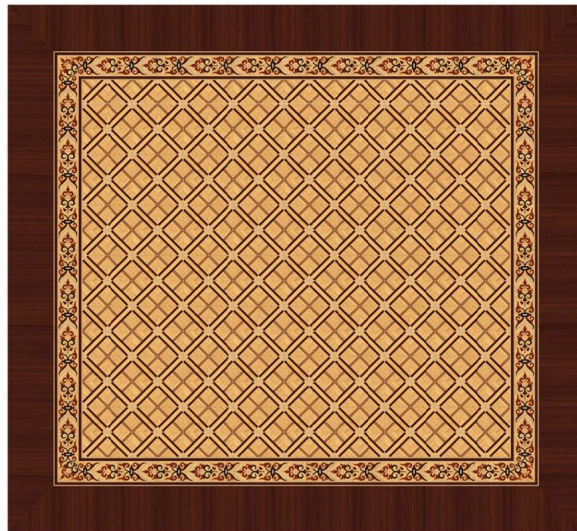

ПАРКЕТ | СТЕНОВЫЕ ПАНЕЛИ | ДВЕРИ

Художественный паркет Berti Laser Inlays BRT-333

Производитель: BERTI

Код товара: Художественный паркет Berti Laser Inlays BRT-333

Артикул: BRT-333

Страна производства: Италия

Коллекция: Laser Inlays

Размеры: Любые размеры под заказ

Порода дерева: Любая порода под заказ

Селекция: Рустик, натур, селект (по выбору заказчика)

Фаска: С фаской или без фаски (по выбору заказчика)

Тип покрытия: Лак или масло (по выбору заказчика)