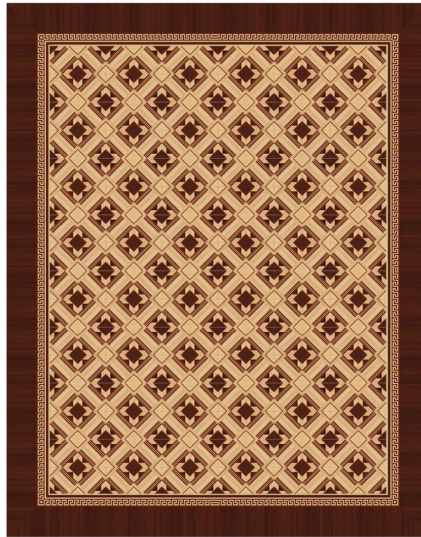

ПАРКЕТ | СТЕНОВЫЕ ПАНЕЛИ | ДВЕРИ

Художественный паркет Berti Laser Inlays BRT-336

Производитель: BERTI

Код товара: Художественный паркет Berti Laser Inlays BRT-336

Артикул: BRT-336

Страна производства: Италия

Коллекция: Laser Inlays

Размеры: Любые размеры под заказ

Порода дерева: Любая порода под заказ

Селекция: Рустик, натур, селект (по выбору заказчика)

Фаска: С фаской или без фаски (по выбору заказчика)

Тип покрытия: Лак или масло (по выбору заказчика)