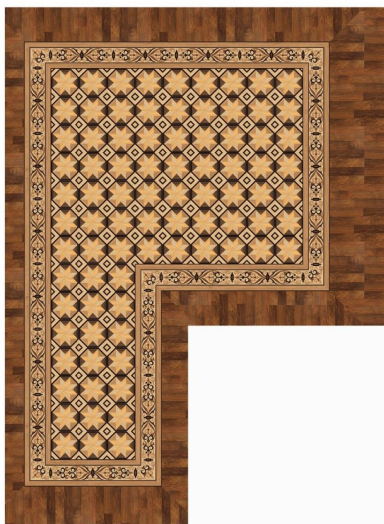

ПАРКЕТ | СТЕНОВЫЕ ПАНЕЛИ | ДВЕРИ

Художественный паркет Berti Laser Inlays BRT-339

Производитель: BERTI

Код товара: Художественный паркет Berti Laser Inlays BRT-339

Артикул: BRT-339

Страна производства: Италия

Коллекция: Laser Inlays

Размеры: Любые размеры под заказ

Порода дерева: Любая порода под заказ

Селекция: Рустик, натур, селект (по выбору заказчика)

Фаска: С фаской или без фаски (по выбору заказчика)

Тип покрытия: Лак или масло (по выбору заказчика)