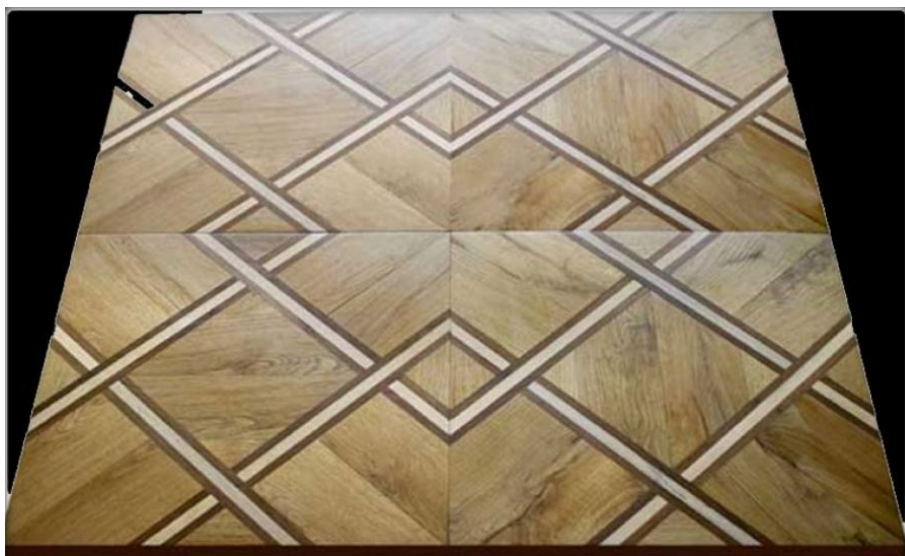

ПАРКЕТ | СТЕНОВЫЕ ПАНЕЛИ | ДВЕРИ

Модули паркета Old Materials Antique Decoration Tornabuoni Дуб светлый, дуб темный и клен ОМТ-105

Производитель: OLD MATERIALS

Код товара: Antique Decoration Tornabuoni Дуб светлый, дуб темный и клен

Артикул: ОМТ-105

Страна производства: Италия

Коллекция: Antique Decoration

Размеры: 600x600 мм, любые размеры под заказ

Порода дерева: Дуб, клен

Селекция: Рустик

Фаска: С фаской или без фаски (по выбору заказчика)