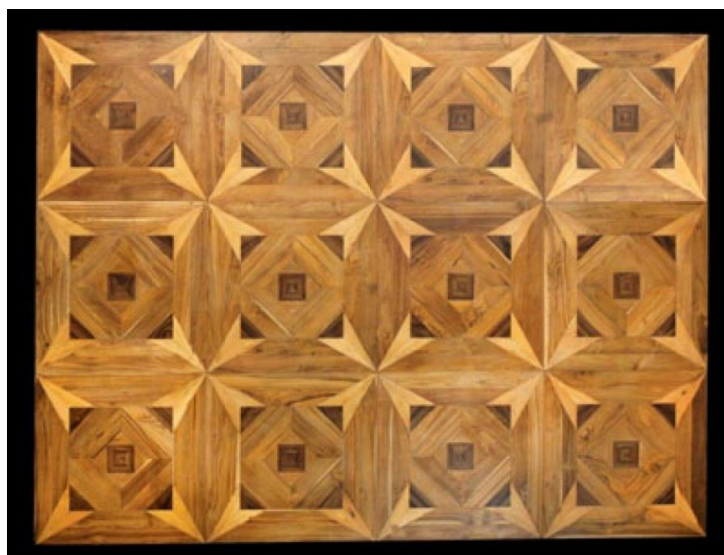

## Модули паркета Old Materials Chantilly Park 21 OMT-138

**Производитель:** OLD MATERIALS

**Код товара:** Модули паркета Old Materials Chantilly Park 21 OMT-138

**Артикул:** OMT-138

**Страна производства:** Италия

**Соединение:** Замковое

**Тип поверхности:** Матовая или глянцевая (по выбору заказчика)

**Твёрдость породы:** 3,5-4,0 по Бринеллю