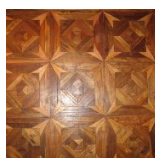

Модули паркета Old Materials Chantilly Park 21 OMT-138

Производитель: OLD MATERIALS

Код товара: Модули паркета Old Materials Chantilly Park 21 OMT-138

Артикул: OMT-138

Страна производства: Италия

Коллекция: Chantilly

Размеры: Любые размеры под заказ

Порода дерева: Тик, палисандр, клен

Селекция: Рустик

Фаска: С фаской или без фаски (по выбору заказчика)

Тип покрытия: Лак или масло (по выбору заказчика)

Соединение: Замковое

Тип поверхности: Матовая или глянцевая (по выбору заказчика)

Твёрдость породы: 3,5-4,0 по Бринеллю

КЛИЕНТСКИЙ ЦЕНТР

+7 (800) 100 83 54

Пишите нам

+7 (495) 972 83 54