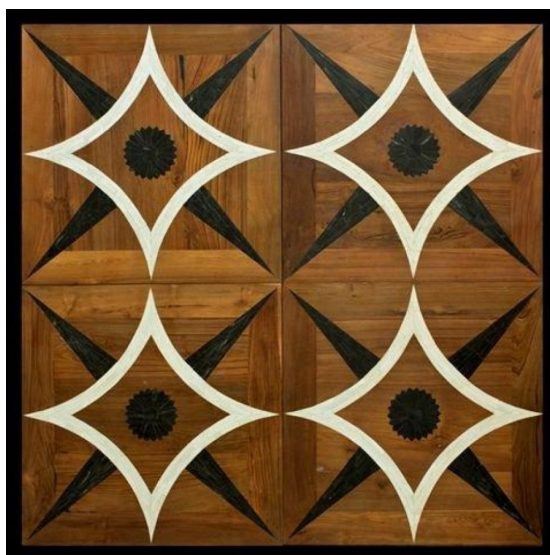

## Модули паркета Old Materials Inlaid floors Park 4 OMT-150

**Производитель:** OLD MATERIALS

**Код товара:** Модули паркета Old Materials Inlaid floors Park 4 OMT-150

**Артикул:** OMT-150

**Страна производства:** Италия

**Коллекция:** Inlaid floors

**Размеры:** 700x700 мм, любые размеры под заказ

**Порода дерева:** Тик инкрустированный верблюжьей костью

**Селекция:** Рустик

**Фаска:** С фаской или без фаски (по выбору заказчика)