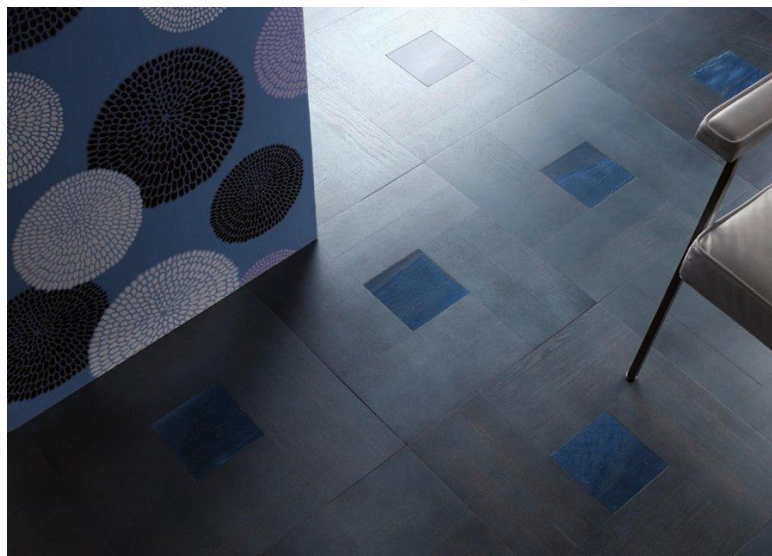

ПАРКЕТ | СТЕНОВЫЕ ПАНЕЛИ | ДВЕРИ

Модули паркета Parquet In Elegant Collection Diamond Satin Furniture Дуб черный + Мрамор синий

Производитель: PARQUET IN
Код товара: Diamond Satin Furniture Дуб черный + Мрамор синий
Артикул: PRI-103
Страна производства: Италия
Коллекция: Elegant Collection
Размеры: 510x510x11 мм
Порода дерева: Дуб, мрамор
Селекция: Рустик, натур, селек (по выбору заказчика)
Фаска: С фаской
Тип покрытия: УФ-лак
Соединение: Замковое
Использование: Подходит для помещений с повышенной проходимостью,
для ванных комнат и кухонь
Тип поверхности: Глянцевая
Твёрдость породы: 3,7 по Бринеллю