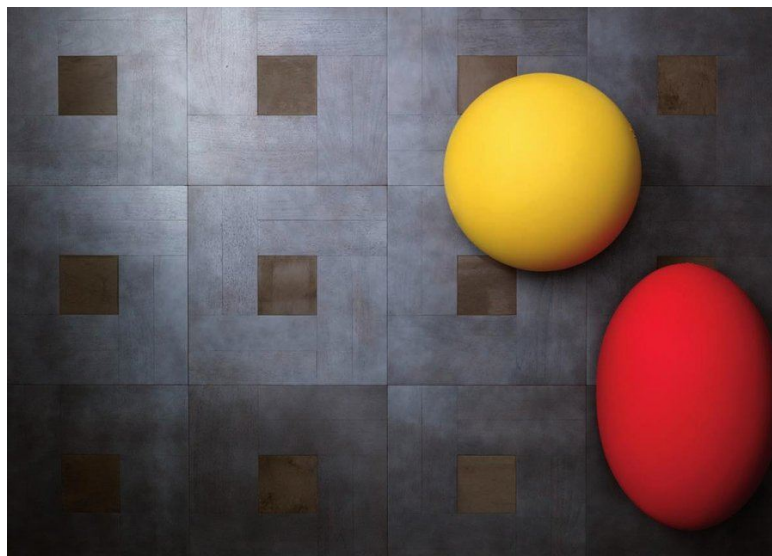

ПАРКЕТ | СТЕНОВЫЕ ПАНЕЛИ | ДВЕРИ

Модули паркета Parquet In Elegant Collection Diamond Satin Furniture Орех серый + Мрамор коричневый

Производитель: PARQUET IN
Код товара: Diamond Satin Furniture Орех серый + Мрамор коричневый
Артикул: PRI-104
Страна производства: Италия
Коллекция: Elegant Collection
Размеры: 510x510x11 мм
Порода дерева: Орех, мрамор
Селекция: Рустик, натур, селек (по выбору заказчика)
Фаска: С фаской
Тип покрытия: УФ-лак
Соединение: Замковое
Использование: Подходит для помещений с повышенной проходимостью,
для ванных комнат и кухонь
Тип поверхности: Глянцевая
Твёрдость породы: 4,0 по Бринеллю