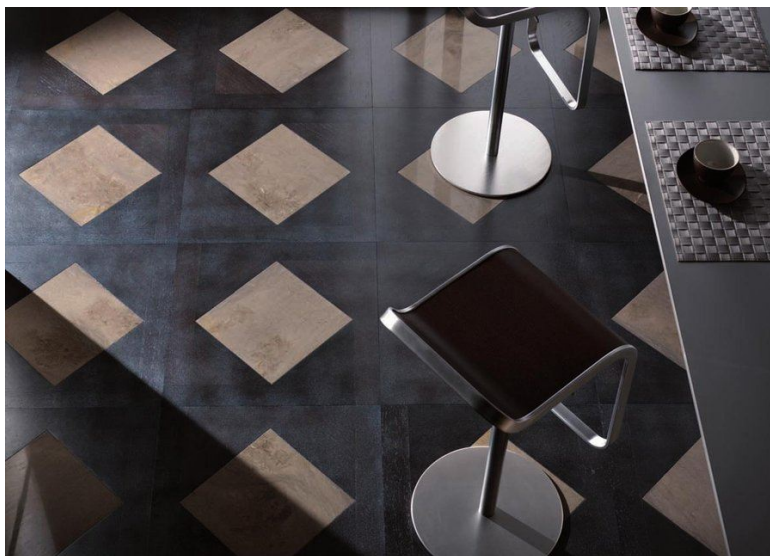

## Модули паркета Parquet In Elegant Collection Grace Satin Furniture Венге темный + Мрамор коричневый

**Производитель:** PARQUET IN  
**Код товара:** Grace Satin Furniture Венге темный + Мрамор коричневый  
**Артикул:** PRI-107  
**Страна производства:** Италия  
**Коллекция:** Elegant Collection  
**Размеры:** 570x570x11 мм  
**Порода дерева:** Венге, мрамор  
**Селекция:** Рустик, натур, селек (по выбору заказчика)  
**Фаска:** С фаской  
**Тип покрытия:** УФ-лак  
**Соединение:** Замковое  
**Использование:** Подходит для помещений с повышенной проходимостью,  
для ванных комнат и кухонь  
**Тип поверхности:** Глянцевая  
**Твёрдость породы:** 4,2 по Бринеллю