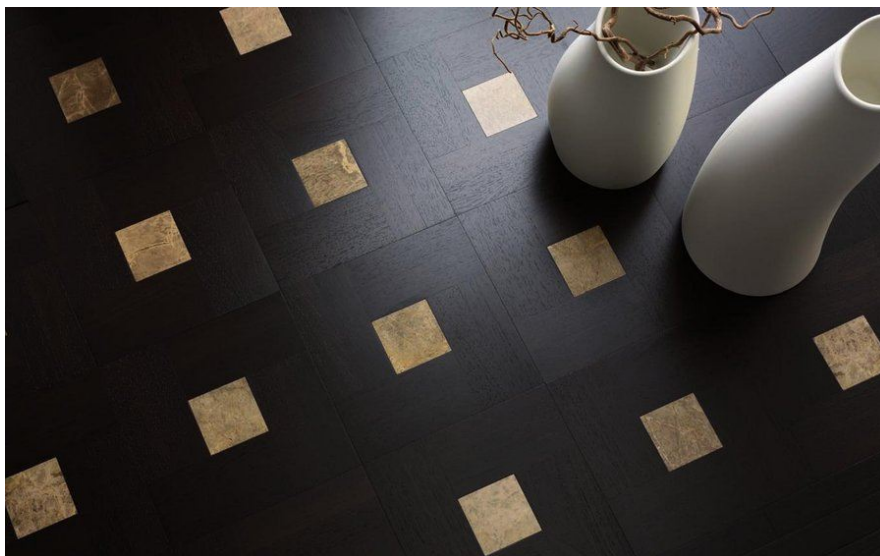

ПАРКЕТ | СТЕНОВЫЕ ПАНЕЛИ | ДВЕРИ

Модули паркета Parquet In Elegant Collection Diamond Венге темный + Мрамор серый

Производитель: PARQUET IN

Код товара: Elegant Collection Diamond Венге темный + Мрамор серый

Артикул: PRI-109

Страна производства: Италия

Коллекция: Elegant Collection

Размеры: 490-510x490-510x11 мм

Порода дерева: Венге, мрамор

Селекция: Рустик, натур, селект (по выбору заказчика)

Фаска: С фаской

Тип покрытия: Масло