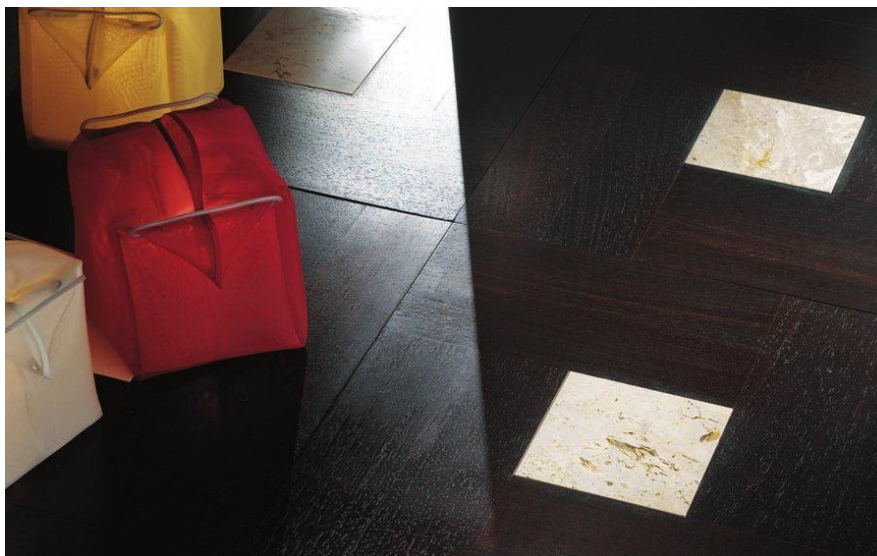

ПАРКЕТ | СТЕНОВЫЕ ПАНЕЛИ | ДВЕРИ

Модули паркета Parquet In Elegant Collection Diamond Венге темный + Мрамор желтый

Производитель: PARQUET IN
Код товара: Elegant Collection Diamond Венге темный + Мрамор желтый
Артикул: PRI-111
Страна производства: Италия
Коллекция: Elegant Collection
Размеры: 490-510x490-510x11 мм
Порода дерева: Венге, мрамор
Селекция: Рустик, натур, селек (по выбору заказчика)
Фаска: С фаской
Тип покрытия: Масло
Соединение: Замковое
Тип поверхности: Матовая
Твёрдость породы: 4,2 по Бринеллю