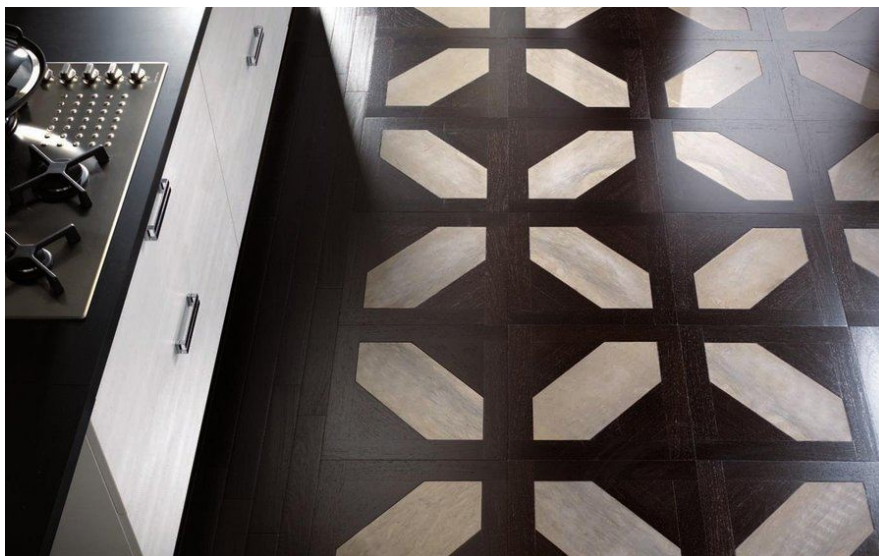

ПАРКЕТ | СТЕНОВЫЕ ПАНЕЛИ | ДВЕРИ

Модули паркета Parquet In Elegant Collection Sophie Венге темный + Мрамор коричневый

Производитель: PARQUET IN
Код товара: Elegant Collection Sophie Венге темный + Мрамор коричневый
Артикул: PRI-117
Страна производства: Италия
Коллекция: Elegant Collection
Размеры: 500x500x11 мм
Порода дерева: Венге, мрамор
Селекция: Рустик, натур, селек (по выбору заказчика)
Фаска: С фаской
Тип покрытия: Масло
Соединение: Замковое
Тип поверхности: Матовая
Твёрдость породы: 4,2 по Бринеллю