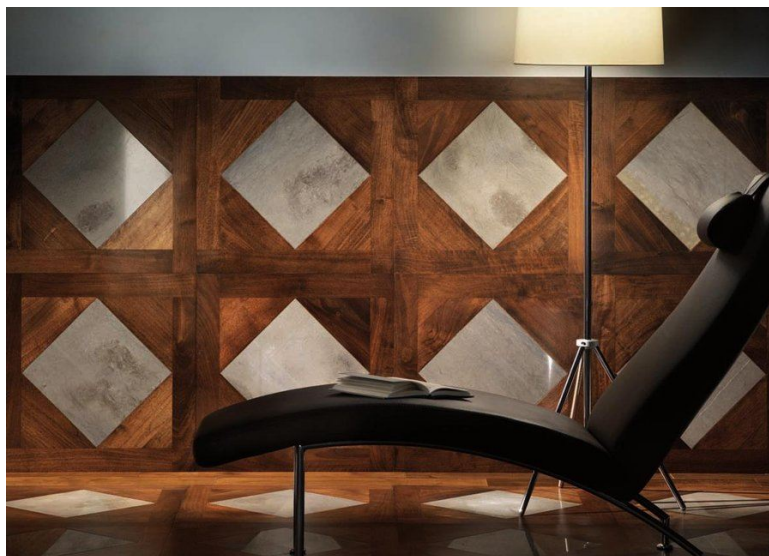

## Модульный паркет Parquet In Elegant Collection Grace Орех + Мрамор коричневый

**Производитель:** PARQUET IN  
**Код товара:** Elegant Collection Grace Орех + Мрамор коричневый  
**Артикул:** PRI-119  
**Страна производства:** Италия  
**Коллекция:** Elegant Collection  
**Размеры:** 570x570x11 мм  
**Порода дерева:** Орех, мрамор  
**Селекция:** Рустик, натур, селект (по выбору заказчика)  
**Фаска:** С фаской  
**Тип покрытия:** Масло  
**Соединение:** Замковое  
**Тип поверхности:** Матовая  
**Твёрдость породы:** 4,0 по Бринеллю