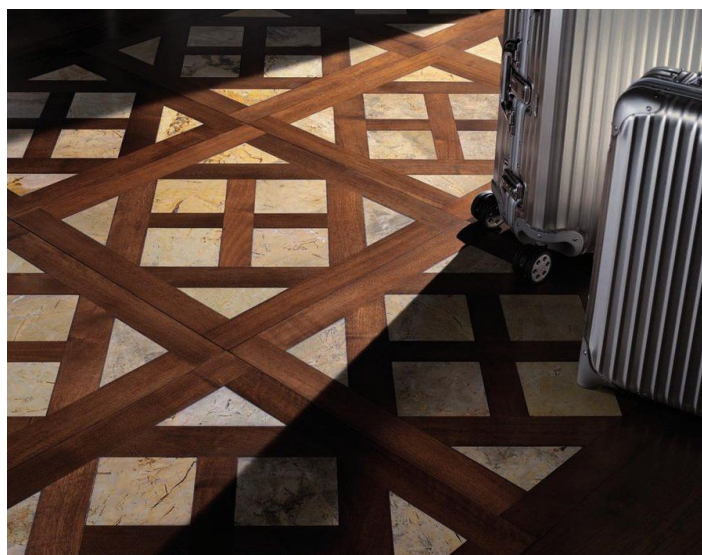

ПАРКЕТ | СТЕНОВЫЕ ПАНЕЛИ | ДВЕРИ

Модули паркета Parquet In Elegant Collection Estelle Opex + Мрамор серый

Производитель: PARQUET IN
Код товара: Elegant Collection Estelle Opex + Мрамор серый
Артикул: PRI-126
Страна производства: Италия
Коллекция: Elegant Collection
Размеры: 650x650x11 мм
Порода дерева: Орех, мрамор
Селекция: Рустик, натур, селект (по выбору заказчика)
Фаска: С фаской
Тип покрытия: Масло
Соединение: Замковое
Тип поверхности: Матовая
Твёрдость породы: 4,0 по Бринеллю