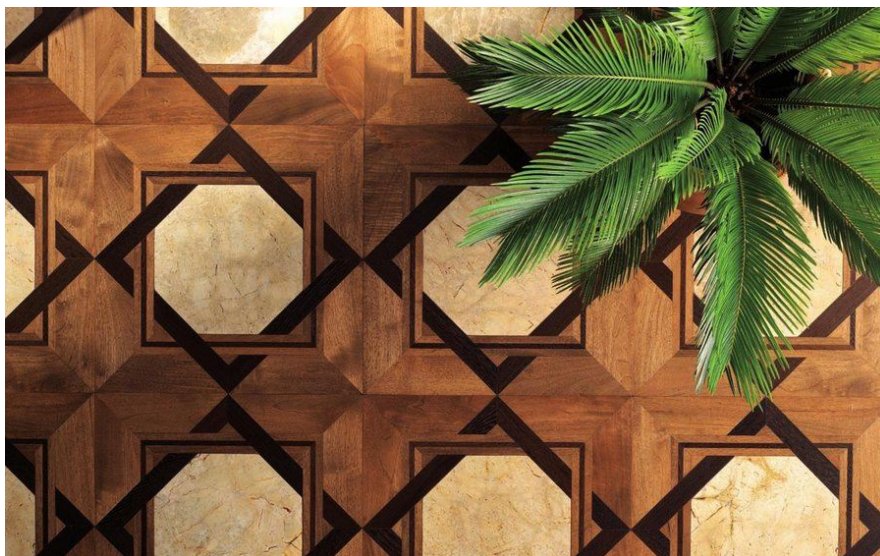

ПАРКЕТ | СТЕНОВЫЕ ПАНЕЛИ | ДВЕРИ

Модули паркета Parquet In Elegant Collection Stephanie Орех + Венге + Мрамор серый

Производитель: PARQUET IN
Код товара: Stephanie Орех + Венге + Мрамор серый
Артикул: PRI-128
Страна производства: Италия
Коллекция: Elegant Collection
Размеры: 500x500x11 мм
Порода дерева: Орех, венге, мрамор
Селекция: Рустик, натур, селект (по выбору заказчика)
Фаска: С фаской
Тип покрытия: Масло
Соединение: Замковое
Тип поверхности: Матовая
Твёрдость породы: 4,0-4,2 по Бринеллю