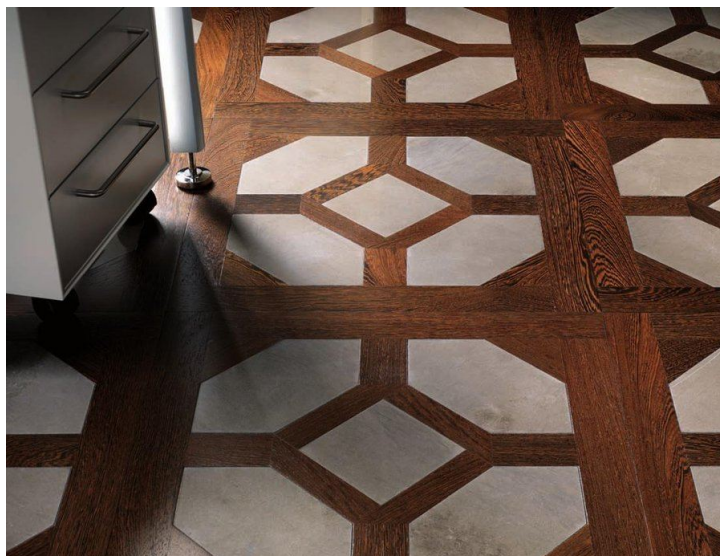

ПАРКЕТ | СТЕНОВЫЕ ПАНЕЛИ | ДВЕРИ

Модули паркета Parquet In Elegant Collection Christine Венге натуральный + Мрамор коричневый

Производитель: PARQUET IN
Код товара: Christine Венге натуральный + Мрамор коричневый
Артикул: PRI-130
Страна производства: Италия
Коллекция: Elegant Collection
Размеры: 630x630x11 мм
Порода дерева: Венге, мрамор
Селекция: Рустик, натур, селект (по выбору заказчика)
Фаска: С фаской
Тип покрытия: Масло
Соединение: Замковое
Тип поверхности: Матовая
Твёрдость породы: 4,2 по Бринеллю