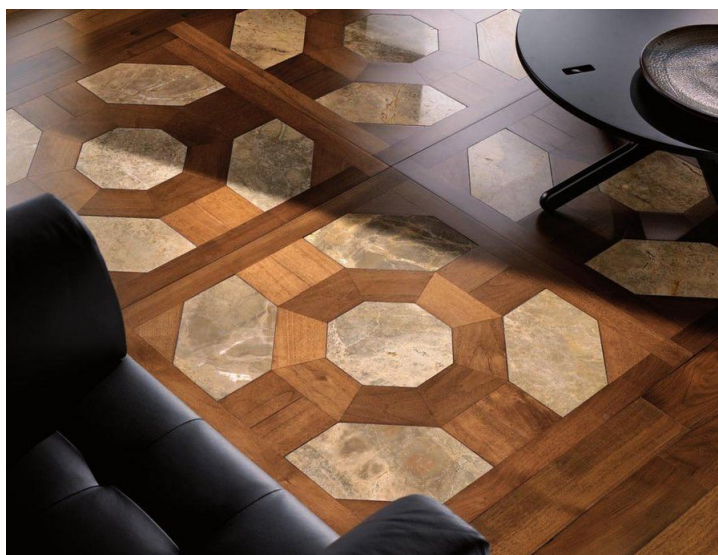

## Модули паркета Parquet In Elegant Collection Tiffany Орех + Мрамор серый

**Производитель:** PARQUET IN  
**Код товара:** Elegant Collection Tiffany Орех + Мрамор серый  
**Артикул:** PRI-131  
**Страна производства:** Италия  
**Коллекция:** Elegant Collection  
**Размеры:** 940x940x11 мм  
**Порода дерева:** Орех, мрамор  
**Селекция:** Рустик, натур, селек (по выбору заказчика)  
**Фаска:** С фаской  
**Тип покрытия:** Масло  
**Соединение:** Замковое  
**Тип поверхности:** Матовая  
**Твёрдость породы:** 4,0 по Бринеллю