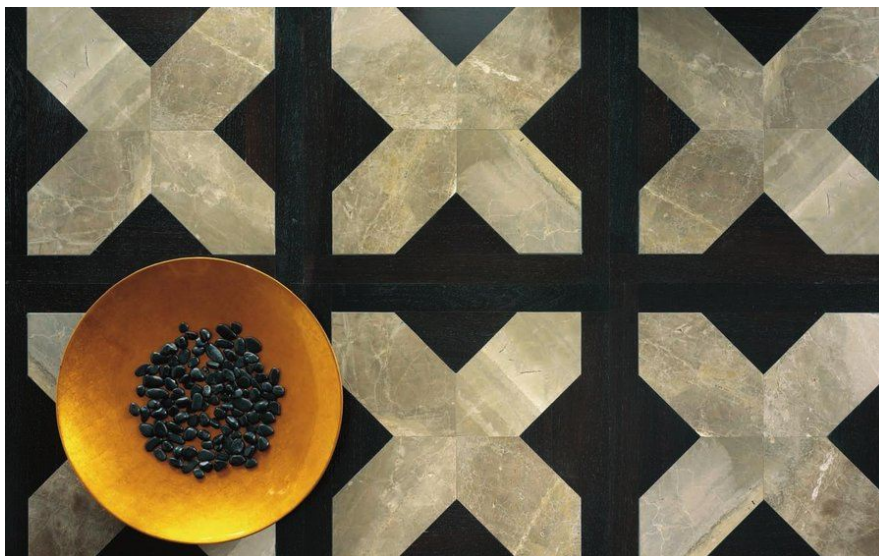

## Модули паркета Parquet In Elegant Collection Audrey Венге черный + Мрамор серый

**Производитель:** PARQUET IN  
**Код товара:** Elegant Collection Audrey Венге черный + Мрамор серый  
**Артикул:** PRI-133  
**Страна производства:** Италия  
**Коллекция:** Elegant Collection  
**Размеры:** 740x740x11 мм  
**Порода дерева:** Венге, мрамор  
**Селекция:** Рустик, натур, селек (по выбору заказчика)  
**Фаска:** С фаской  
**Тип покрытия:** Масло  
**Соединение:** Замковое  
**Тип поверхности:** Матовая  
**Твёрдость породы:** 4,2 по Бринеллю