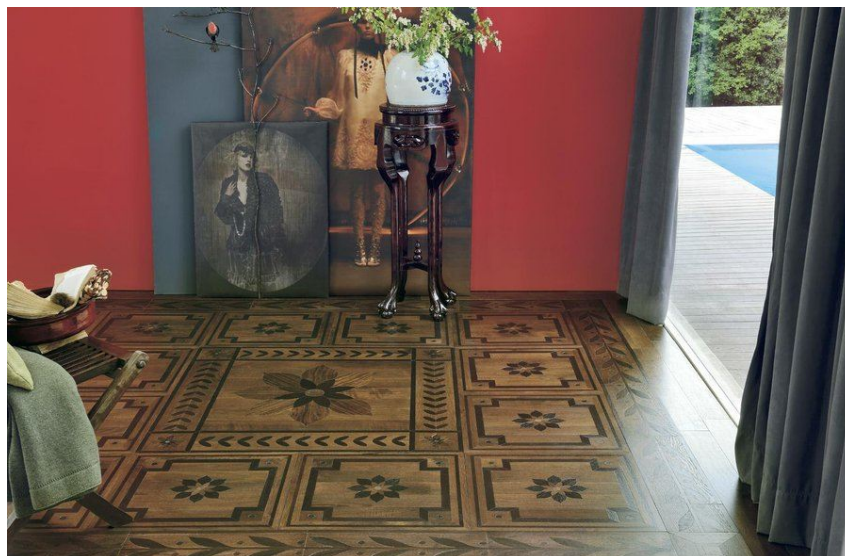

ПАРКЕТ | СТЕНОВЫЕ ПАНЕЛИ | ДВЕРИ

Модули паркета Parquet In Old Chic Collection Leontine COD. 154 Орех средний, мутения, венге

Производитель: PARQUET IN

Код товара: Leontine COD. 154 Орех средний, мутения, венге

Артикул: PRI-148

Страна производства: Италия

Коллекция: Old Chic Collection

Размеры: 500x500 мм

Порода дерева: Орех, мутения, венге, любая порода под заказ

Селекция: Рустик, натур, селек (по выбору заказчика)

Фаска: С фаской

Тип покрытия: Масло

Соединение: Замковое

Тип поверхности: Матовая, брашированная

Твёрдость породы: 3,8-4,2 по Бринеллю

КЛИЕНТСКИЙ ЦЕНТР

+7 (800) 100 83 54

Пишите нам

+7 (495) 972 83 54

#designstudioparquet