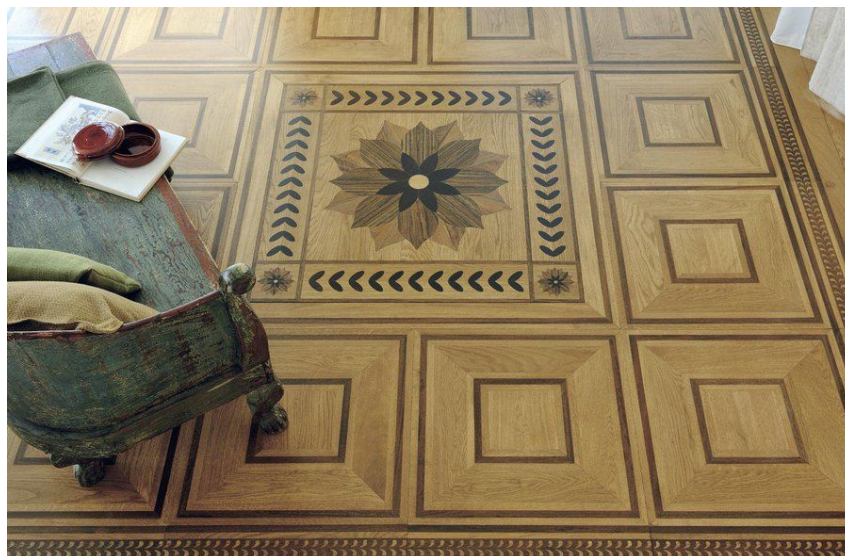

ПАРКЕТ | СТЕНОВЫЕ ПАНЕЛИ | ДВЕРИ

Модули паркета Parquet In Old Chic Collection Lalie COD. 160 Дуб светлый,
тали

Производитель: PARQUET IN
Код товара: Lalie COD. 160 Дуб светлый, тали
Артикул: PRI-155
Страна производства: Италия
Коллекция: Old Chic Collection
Размеры: 600x600 мм
Порода дерева: Дуб, тали, любая порода под заказ
Селекция: Рустик, натур, селект (по выбору заказчика)
Фаска: С фаской
Тип покрытия: Масло
Соединение: Замковое
Тип поверхности: Матовая, брашированная
Твёрдость породы: 3,7-7,5 по Бринеллю