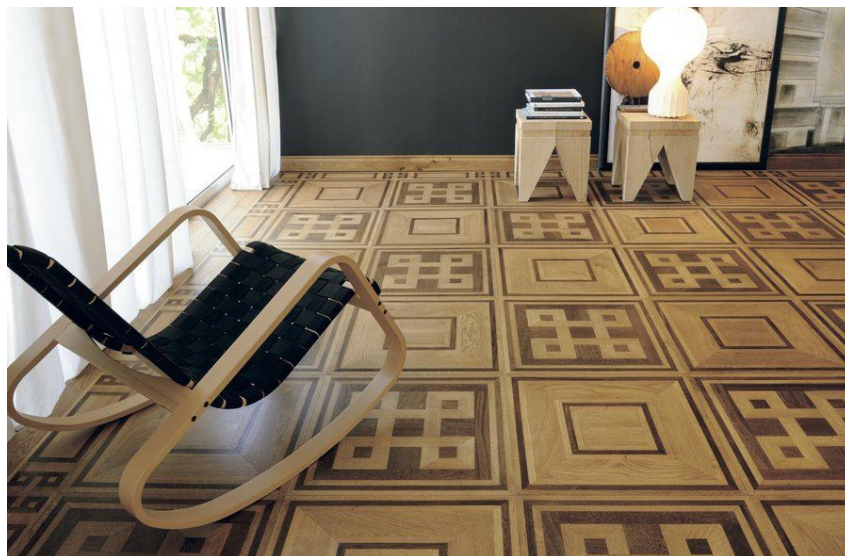

ПАРКЕТ | СТЕНОВЫЕ ПАНЕЛИ | ДВЕРИ

Модули паркета Parquet In Old Chic Collection Genevieve COD. 159 Lalie COD.
160 Дуб светлый, тали

Производитель: PARQUET IN
Код товара: Genevieve COD. 159 Lalie COD. 160 Дуб светлый, тали
Артикул: PRI-164
Страна производства: Италия
Коллекция: Old Chic Collection
Размеры: 600x600 мм
Порода дерева: Дуб, тали, любая порода под заказ
Селекция: Рустик, натур, селек (по выбору заказчика)
Фаска: С фаской
Тип покрытия: Масло
Соединение: Замковое
Тип поверхности: Матовая, брашированная
Твёрдость породы: 3,7-7,5 по Бринеллю