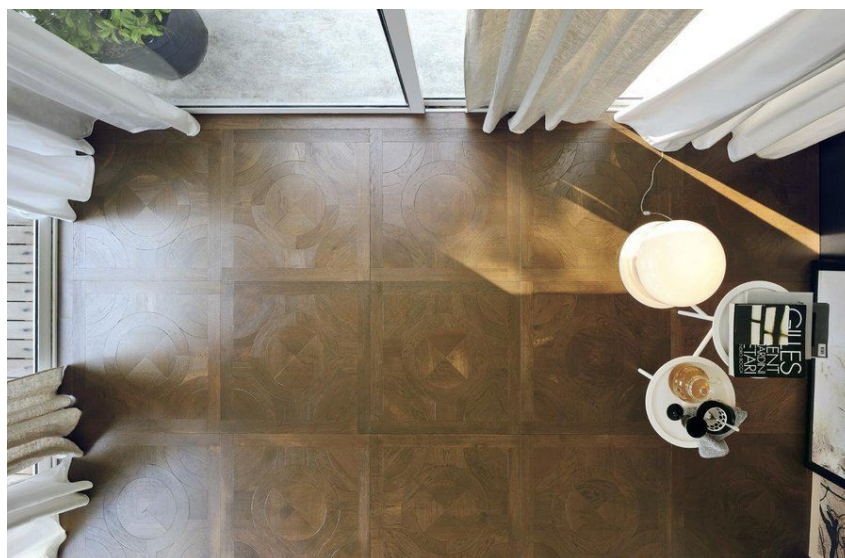

## Модули паркета Parquet In Old Chic Collection Georges COD.143 Дуб средний

**Производитель:** PARQUET IN  
**Код товара:** Georges COD.143 Дуб средний  
**Артикул:** PRI-175  
**Страна производства:** Италия  
**Коллекция:** Old Chic Collection  
**Размеры:** 800x800 мм  
**Порода дерева:** Дуб, любая порода под заказ  
**Селекция:** Рустик, натур, селек (по выбору заказчика)  
**Фаска:** С фаской  
**Тип покрытия:** Масло  
**Соединение:** Замковое  
**Тип поверхности:** Матовая, брашированная  
**Твёрдость породы:** 3,7 по Бринеллю