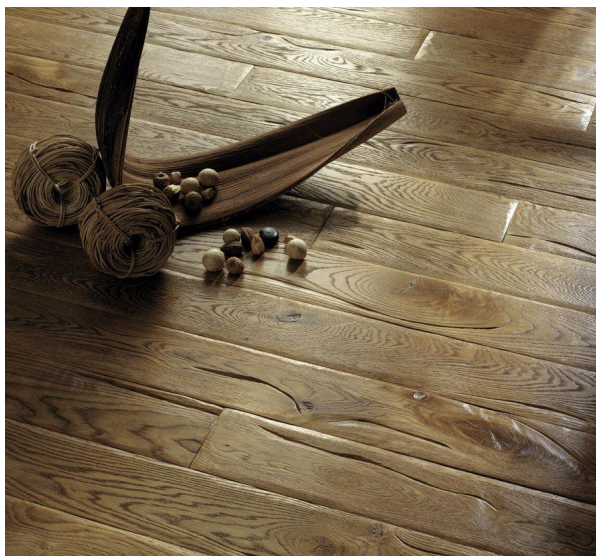

## Массив паркета Parquet In Old Chic Collection Tavole New York Дуб натуральный

**Производитель:** PARQUET IN  
**Код товара:** Parquet In Old Chic Collection Tavole New York Дуб  
натуральный  
**Артикул:** PRI-190  
**Страна производства:** Италия  
**Коллекция:** Old Chic Collection  
**Размеры:** 1000/1500/2000x140x22 мм  
**Порода дерева:** Дуб  
**Селекция:** Рустик, натур, селек (по выбору заказчика)  
**Фаска:** С фаской  
**Тип покрытия:** Масло  
**Соединение:** Замковое  
**Тип поверхности:** Матовая, брашированная  
**Твёрдость породы:** 3,7 по Бринеллю