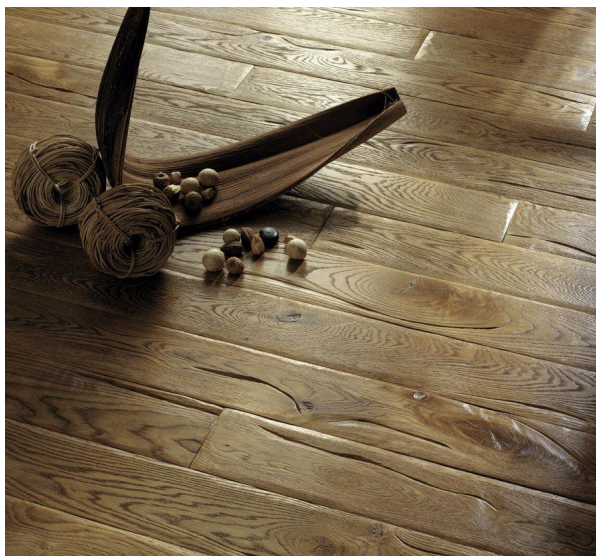

ПАРКЕТ | СТЕНОВЫЕ ПАНЕЛИ | ДВЕРИ

Инженерный паркет Parquet In Old Chic Collection Tavole New York Дуб натуральный

Производитель: PARQUET IN
Код товара: Parquet In Old Chic Collection Tavole New York Дуб
натуральный
Артикул: PRI-198
Страна производства: Италия
Коллекция: Old Chic Collection
Размеры: 1000/1500/2000x140x22 мм
Порода дерева: Дуб
Селекция: Рустик, натур, селек (по выбору заказчика)
Фаска: С фаской
Тип покрытия: Масло
Соединение: Замковое
Тип поверхности: Матовая, брашированная
Твёрдость породы: 3,7 по Бринеллю