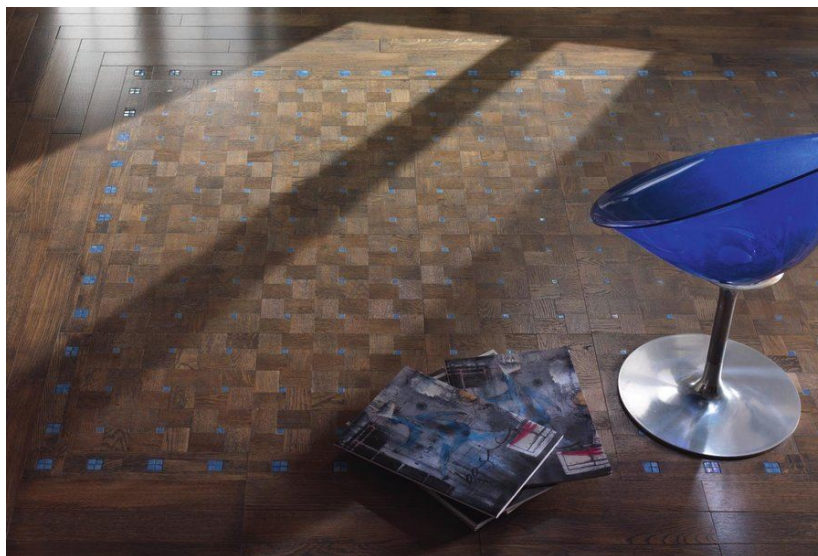

ПАРКЕТ | СТЕНОВЫЕ ПАНЕЛИ | ДВЕРИ

Деревянные полы Parquet In New Mosaics Collection Glitter Glam Stardust Дуб серый + Керамика лазурная

Производитель: PARQUET IN
Код товара: Glitter Glam Stardust Дуб серый + Керамика лазурная
Артикул: PRI-205
Страна производства: Италия
Коллекция: New Mosaics Collection
Размеры: Любые размеры под заказ
Порода дерева: Дуб, керамика
Селекция: Рустик, натур, селек (по выбору заказчика)
Фаска: Без фаски
Тип покрытия: Лак
Соединение: Замковое
Тип поверхности: Глянцевая
Твёрдость породы: 3,7 по Бринеллю