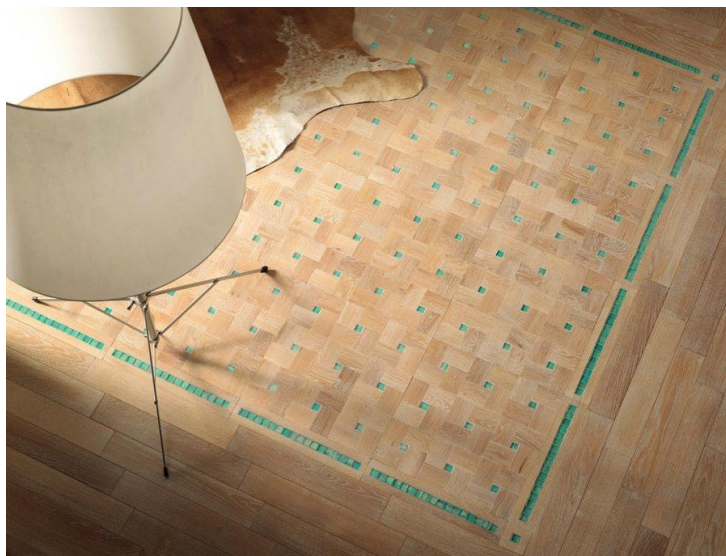

## Деревянные полы Parquet In New Mosaics Collection Glitter Glam Sunshine Дуб белый + Стекло бирюзовое

**Производитель:** PARQUET IN  
**Код товара:** Glitter Glam Sunshine Дуб белый + Стекло бирюзовое  
**Артикул:** PRI-211  
**Страна производства:** Италия  
**Коллекция:** New Mosaics Collection  
**Размеры:** Любые размеры под заказ  
**Порода дерева:** Дуб, стеклокерамика  
**Селекция:** Рустик, натур, селект (по выбору заказчика)  
**Фаска:** Без фаски  
**Тип покрытия:** Лак  
**Соединение:** Замковое  
**Тип поверхности:** Глянцевая  
**Твёрдость породы:** 3,7 по Бринеллю