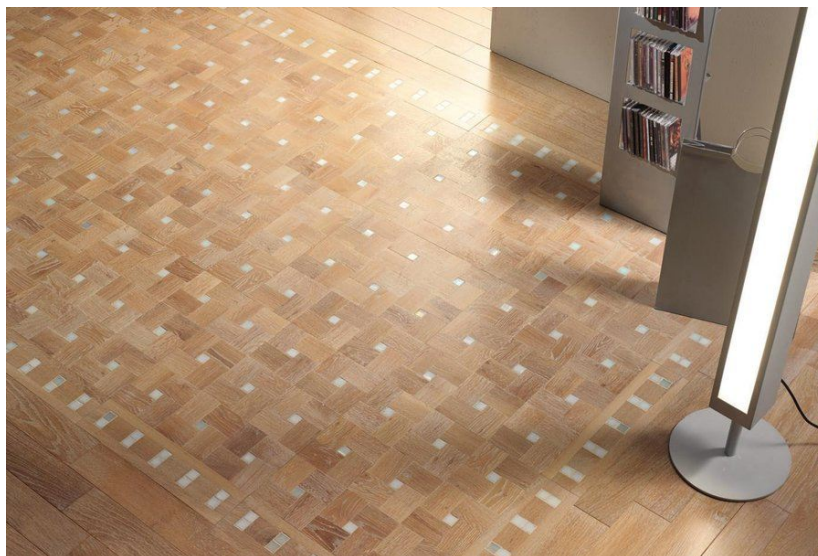

ПАРКЕТ | СТЕНОВЫЕ ПАНЕЛИ | ДВЕРИ

Деревянные полы Parquet In New Mosaics Collection Glitter Glam Sunshine Дуб белый + Стекло белое

Производитель: PARQUET IN
Код товара: Glitter Glam Sunshine Дуб белый + Стекло белое
Артикул: PRI-212
Страна производства: Италия
Коллекция: New Mosaics Collection
Размеры: Любые размеры под заказ
Порода дерева: Дуб, стеклокерамика
Селекция: Рустик, натур, селект (по выбору заказчика)
Фаска: Без фаски
Тип покрытия: Лак
Соединение: Замковое
Тип поверхности: Глянцевая
Твёрдость породы: 3,7 по Бринеллю