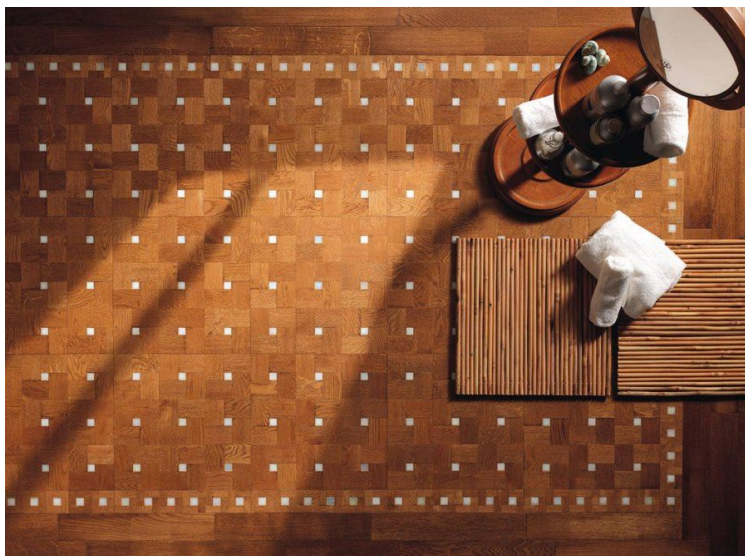

ПАРКЕТ | СТЕНОВЫЕ ПАНЕЛИ | ДВЕРИ

Деревянные полы Parquet In New Mosaics Collection Glitter Glam Sunshine Дуб светлый + Стекло белое

Производитель: PARQUET IN
Код товара: Glitter Glam Sunshine Дуб светлый + Стекло белое
Артикул: PRI-213
Страна производства: Италия
Коллекция: New Mosaics Collection
Размеры: Любые размеры под заказ
Порода дерева: Дуб, стеклокерамика
Селекция: Рустик, натур, селек (по выбору заказчика)
Фаска: Без фаски
Тип покрытия: Лак
Соединение: Замковое
Тип поверхности: Глянцевая
Твёрдость породы: 3,7 по Бринеллю