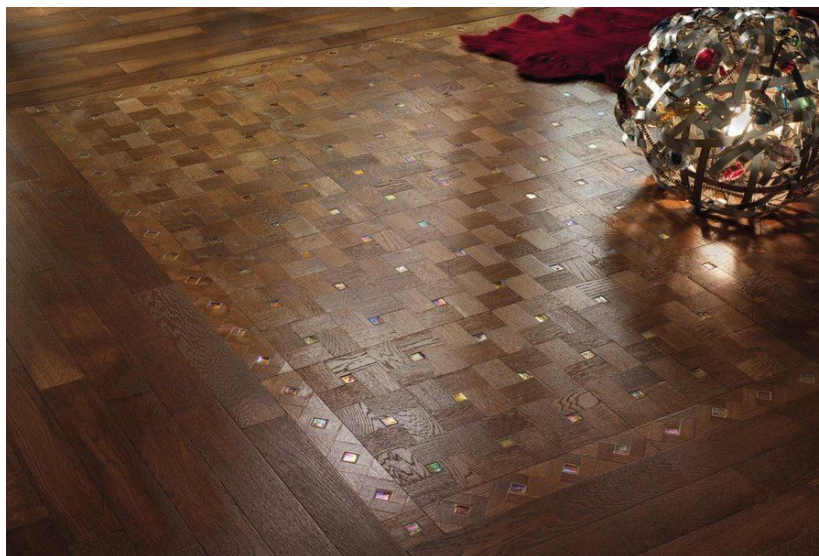

ПАРКЕТ | СТЕНОВЫЕ ПАНЕЛИ | ДВЕРИ

Модульный паркет Parquet In New Mosaics Collection Glitter Glam Sunshine Дуб
светлый + Стекло желтое

Производитель: PARQUET IN
Код товара: Glitter Glam Sunshine Дуб светлый + Стекло желтое
Артикул: PRI-214
Страна производства: Италия
Коллекция: New Mosaics Collection
Размеры: Любые размеры под заказ
Порода дерева: Дуб, стеклокерамика
Селекция: Рустик, натур, селек (по выбору заказчика)
Фаска: Без фаски
Тип покрытия: Лак
Соединение: Замковое
Тип поверхности: Глянцевая
Твёрдость породы: 3,7 по Бринеллю