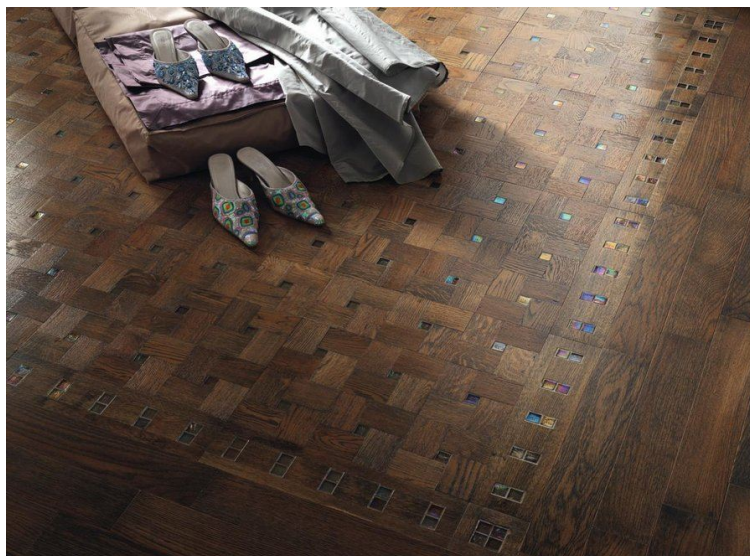

ПАРКЕТ | СТЕНОВЫЕ ПАНЕЛИ | ДВЕРИ

Деревянные полы Parquet In New Mosaics Collection Glitter Glam Sunshine Дуб серый + Стекло серое

Производитель: PARQUET IN
Код товара: Glitter Glam Sunshine Дуб серый + Стекло серое
Артикул: PRI-216
Страна производства: Италия
Коллекция: New Mosaics Collection
Размеры: Любые размеры под заказ
Порода дерева: Дуб, стеклокерамика
Селекция: Рустик, натур, селек (по выбору заказчика)
Фаска: Без фаски
Тип покрытия: Лак
Соединение: Замковое
Тип поверхности: Глянцевая
Твёрдость породы: 3,7 по Бринеллю