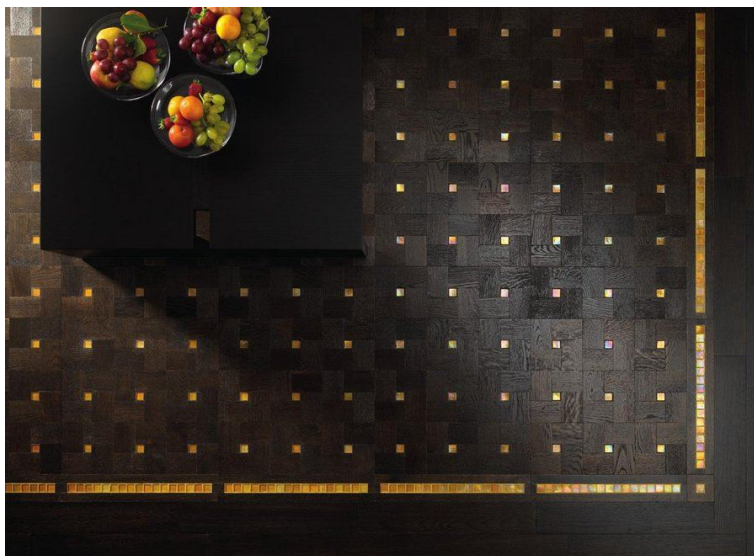

ПАРКЕТ | СТЕНОВЫЕ ПАНЕЛИ | ДВЕРИ

Деревянные полы Parquet In New Mosaics Collection Glitter Glam Sunshine Дуб
черный + Стекло желтое

Производитель: PARQUET IN
Код товара: Glitter Glam Sunshine Дуб черный + Стекло желтое
Артикул: PRI-217
Страна производства: Италия
Коллекция: New Mosaics Collection
Размеры: Любые размеры под заказ
Порода дерева: Дуб, стеклокерамика
Селекция: Рустик, натур, селек (по выбору заказчика)
Фаска: Без фаски
Тип покрытия: Лак
Соединение: Замковое
Тип поверхности: Глянцевая
Твёрдость породы: 3,7 по Бринеллю