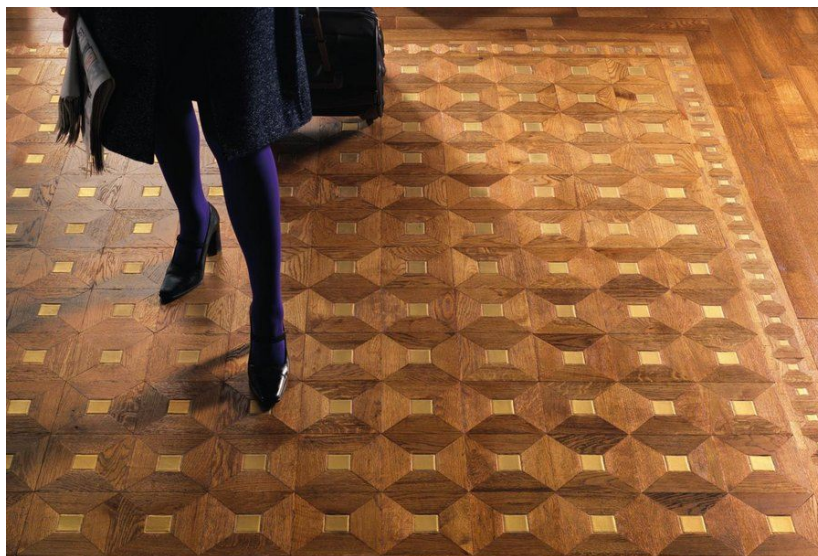

ПАРКЕТ | СТЕНОВЫЕ ПАНЕЛИ | ДВЕРИ

Деревянные полы Parquet In New Mosaics Collection Glamour Modern Elements Дуб светлый + Керамика золотая

Производитель: PARQUET IN
Код товара: Glamour Modern Elements Дуб светлый + Керамика золотая
Артикул: PRI-220
Страна производства: Италия
Коллекция: New Mosaics Collection
Размеры: Любые размеры под заказ
Порода дерева: Дуб, керамика
Селекция: Рустик, натур, селект (по выбору заказчика)
Фаска: Без фаски
Тип покрытия: Масло
Соединение: Замковое
Тип поверхности: Матовая, брашированная
Твёрдость породы: 3,7 по Бринеллю