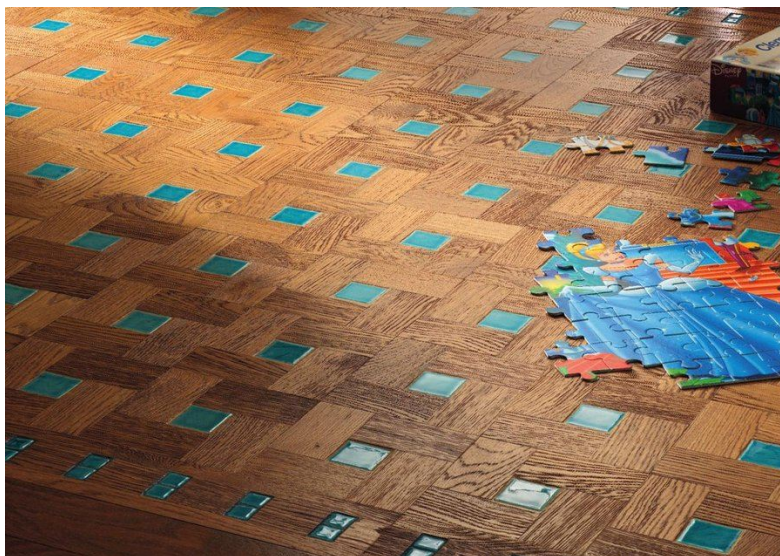

ПАРКЕТ | СТЕНОВЫЕ ПАНЕЛИ | ДВЕРИ

Деревянные полы Parquet In New Mosaics Collection Glamour New Innovation
Дуб светлый + Керамика бирюзовая

Производитель: PARQUET IN
Код товара: Glamour New Innovation Дуб светлый + Керамика бирюзовая
Артикул: PRI-222
Страна производства: Италия
Коллекция: New Mosaics Collection
Размеры: Любые размеры под заказ
Порода дерева: Дуб, керамика
Селекция: Рустик, натур, селек (по выбору заказчика)
Фаска: Без фаски
Тип покрытия: Масло
Соединение: Замковое
Тип поверхности: Матовая, брашированная
Твёрдость породы: 3,7 по Бринеллю